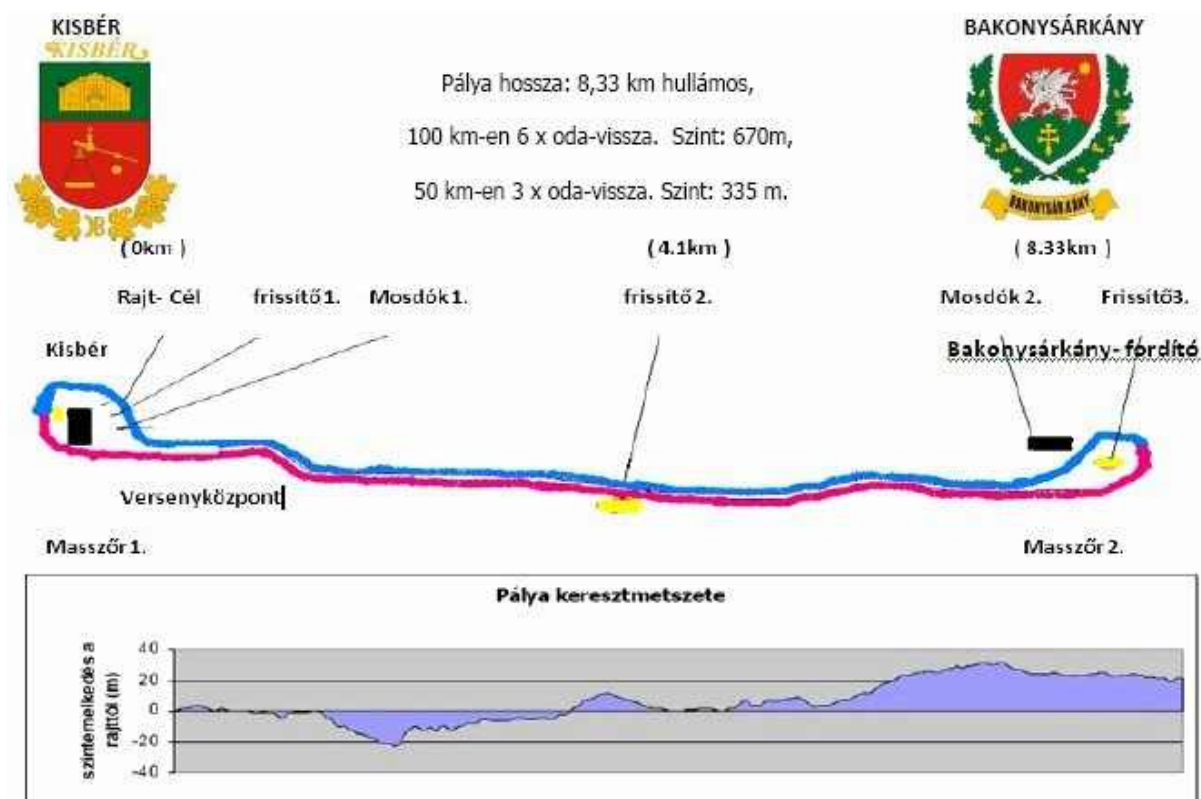

## 100 km-es Országos Bajnokság

Az útvonalon lezárás nincs. A helyi rendőrség és polgárőrség biztosít a kereszteződésekben és felügyeli a teljes versenypálya forgalmát.

Ezen forgalom a napi 10-15 autót jelenti.